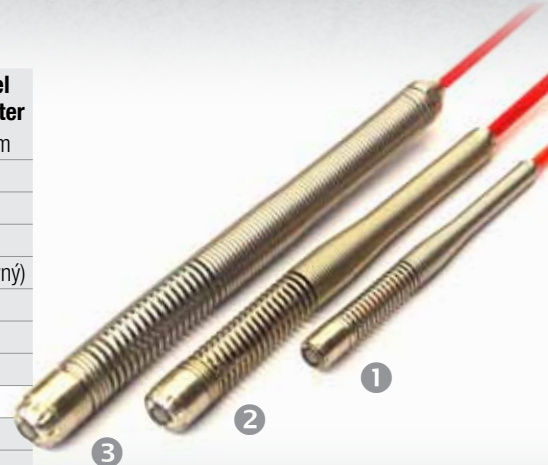

Příslušenství
CA-300
(včetně)

Přehled inspekčních cívek RIDGID® o menším průměru

	nanoReel N85S	microDrain D30	microDrain D65 Sonde	microReel L100	microReel L100 Counter
Pro průměr potrubí ⁽¹⁾	20-50mm	30-100mm	30-100mm	40-125mm	40-125mm
Hlavice kamery	15.5mm	22mm	22mm	25mm	25mm
Prochází 90° oblouky od:	30mm	40mm	40mm	50mm	50mm
Délky tlačných kabelů	25m	10m	20m	30m	30m
Průměr kabelu	6.3mm (ohebný)	8.3mm (ohebný)	8.3mm (ohebný)	6.7mm (pevný)	6.7mm (pevný)
Vyhledávací sonda (512 Hz)	Standard	-	Standard	Standard	Standard
Výkon sondy	Nízký	-	Nízký	Střední	Střední
Počítadlo metrů	-	-	-	-	Standard
Cívku lze připojit ke ⁽²⁾ :					
- jakémukoliv monitoru SeeSnake®	•	•	•	•	•
- micro CA-300	•	•	•	•	•

(1) uvedené možnosti platí při použití monitoru SeeSnake®.

(2) pokud je použit správný typ propojovacího kabelu.

KAT. Č.
40803

microReel L100 + CA-300

- Všeobecný nástroj ke kontrole potrubí používaný v kanalizačních odbočkách, podlahových odtocích či komínech.
- Prochází 90° oblouky od 50 mm.
- Vestavěná 512 Hz sonda vám usnadní účinně lokalizovat problém pomocí jakéhokoliv lokátoru značky RIDGID®.
- Sada se dodává s extra bateriemi.